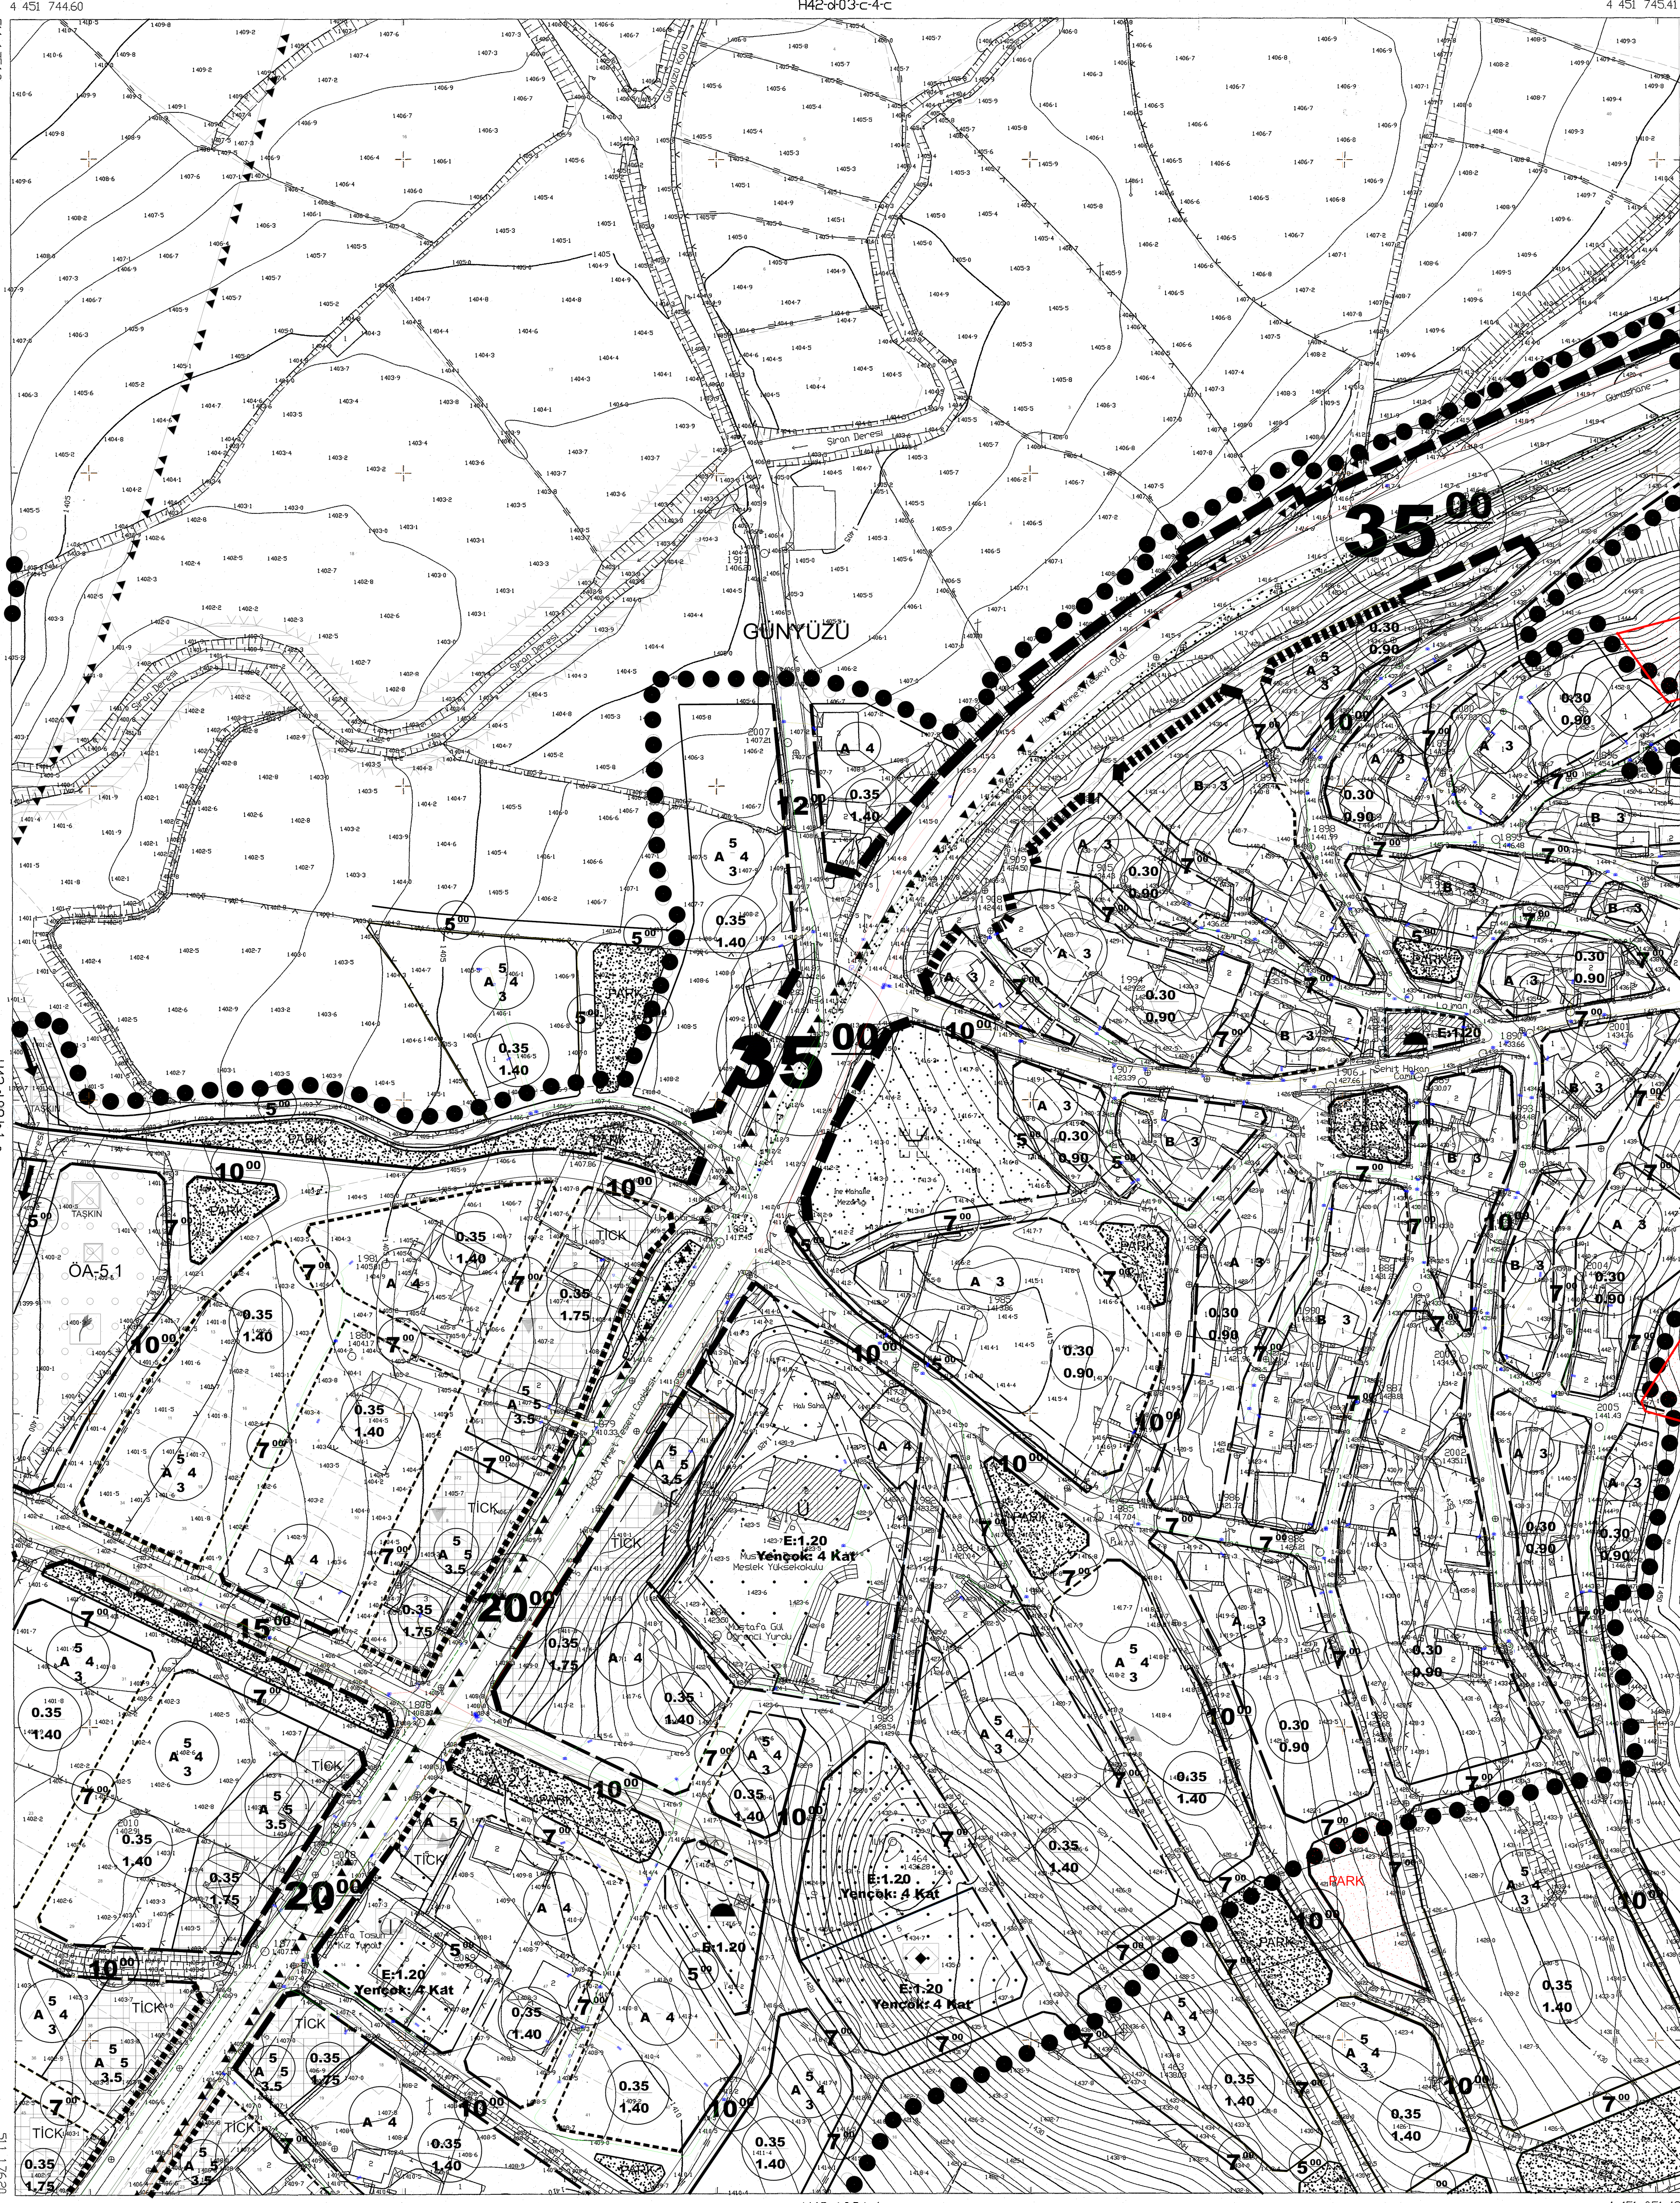

ŞIRAN
GUMUŞHANE
H42-d-08-b-1-b

H42-d-03-c-4-c

GUMUŞHANE İLİ
ŞIRAN İLÇESİ
İMAR PLAN DEĞİŞİKLİĞİ

LEJAND

- PLAN DEĞİŞİKLİĞİ ONAMA SINIRI
- KADASTRAL PARSEL SINIRI
- YOL

1/1000

ŞIRAN H42-d-08-b-1-b
(GUMUŞHANE)